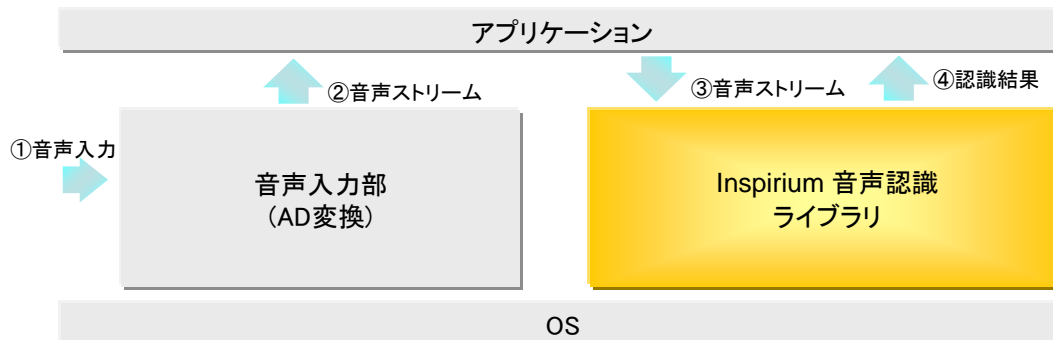

機能

- 雑音除去機能
  独自の雑音除去技術により高い精度で雑音を除去し、正確な音声区間を抽出することができます。
  家庭、車内等の生活環境および、オフィス、工場等の作業環境においても、高い認識性能を実現できます。
- Nベスト
  一回の認識で複数の認識結果をアプリケーションプログラムに返却することができます。
  例えば、類似語など複数の認識結果から絞込みを行うことで、発話者の負担を軽減しスムーズな音声入力を行うことができます。
- 入力音声品質通知機能
  入力音声の品質に関する情報を通知することができます。
  例えば、入力音声のレベルが過大／過小の場合にアプリケーションプログラムに通知することで、発話者に認識し易い発話を促すことができます。
- XML形式の認識文法
  認識文法をXML形式で記述することが可能なため、認識語彙の追加／削除を容易に行うことができます。
  認識文法はアプリケーション実行中に動的に切り替えることが可能で、複数の文法を同時に使うこともできます。
  また、認識文法毎に重要度に応じての重み付けを設定でき、複数の認識結果を返却できます。

製品・サービス概要

製品・サービス	ご提供内容
音声認識ライブラリコア組み込み	お客様の組み込み機器に組み込み可能な音声認識ライブラリコアを提供します。
ソフトウェア開発キット	お客様の組み込み機器開発へ製品を乗せ、動作させるのに必要な音声認識ライブラリおよび、ソフトウェア一式をご提供します。
音声辞書カスタマイズ	お客様のご利用環境に応じ、音声辞書をカスタマイズします(個別見積り要)。
認識性能チューニング	お客様のニーズに沿った認識文法チューニングや、認識パラメータチューニングサービスをご提供します(個別見積り要)。
サポート	Q&A及び障害への対応などのサポートを実施いたします。

構成

Inspirium 音声認識ライブラリを利用した場合の構成、および、データの流れは以下のとおりです。

仕様

認識方式	不特定話者（登録不要） 連続単語認識
OS	μITRON, Windows2000/XP/CE, Linux
CPU	ARM, IA32, FR-V, SH
認識語彙	数語 ~ 10万語 認識文法(語彙セット)の切り換え可能 複数認識文法の同時処理可能 認識語彙の動的追加可能
資源量(size)	認識ライブラリ(10Mbytes) 認識用音声辞書(5Mbytes) 認識文法(数十Kbytes~数Mbytes (語彙数に依存))
サンプリング周波数	11.025kHz

実績

- 検査業務における音声入力サービスを提供
- 音声ポータルにおける情報提供サービス

お問い合わせ

富士通株式会社 <http://edevice.fujitsu.com/jp/products/embedded/>
〒222-0033 神奈川県横浜市港北区新横浜3-9-18 TECHビル
E-mail: inspirium@cs.jp.fujitsu.com