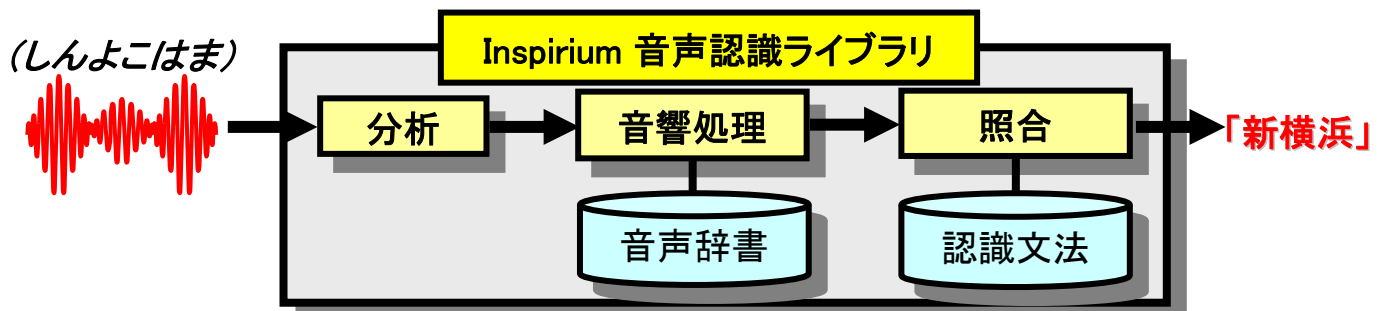

②認識を行なう際に重要なパラメタとなる感度、信頼度の閾値、発話終了を判定するための無音時間などを使用環境に合わせて容易に設定することができます。

例えば、極めて高い雑音環境においては雑音を誤って認識することが頻繁に発生することがあります。このような環境でも、雑音棄却率を高めるようにパラメタを調整することにより、高い認識性能を実現することが可能となります。

機能

- 雑音除去機能
独自の雑音除去技術により高い精度で雑音を除去し、正確な音声区間を抽出することができます。
家庭、車内等の生活環境および、オフィス、工場等の作業環境においても、高い認識性能を実現できます。
- Nベスト
一回の認識で複数の認識結果をアプリケーションプログラムに返却することができます。
例えば、類似語など複数の認識結果から絞込みを行うことで、発話者の負担を軽減しスムーズな音声入力を行うことができます。
- 入力音声品質通知機能
入力音声の品質に関する情報を通知することができます。
例えば、入力音声のレベルが過大／過小の場合にアプリケーションプログラムに通知することで、発話者に認識し易い発話を促すことができます。
- XML形式の認識文法
認識文法をXML形式で記述することが可能なため、認識語彙の追加／削除を容易に行うことができます。
認識文法はアプリケーション実行中に動的に切り替えることが可能で、複数の文法を同時に使うこともできます。
また、認識文法毎に重要度に応じての重み付けを設定でき、複数の認識結果を返却できます。